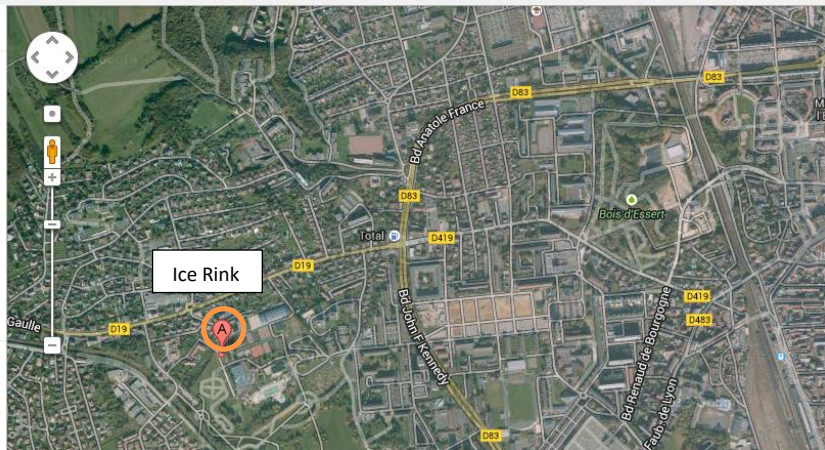

Adress Ice Rink : Parc de Loisirs - Rue des Carrières - 90850 Essert France

GPS information : +47° 37' 59.84", +6° 49' 50.19"

<https://maps.google.com/maps?ie=UTF8>

Itinéraire Mes adresses

patinoire à proximité de Belfort, France

EuroAirport Basel-Mulhouse-Freiburg [Link](#) (Ice Rink : 75 km)

Rail Station TGV (between: Belfort and Montbéliard) TGV (Ice Rink : 13 km)

<https://www.gares-sncf.com/fr/gare/frtja/belfort-montbeliard-tgv>