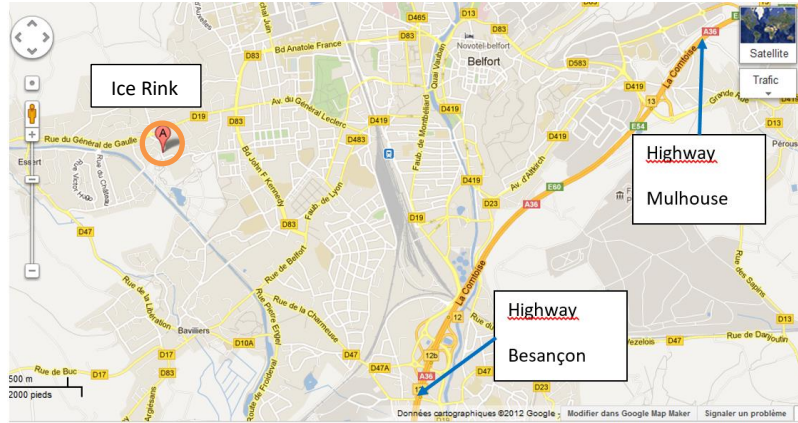

Adress Ice Rink : Parc de Loisirs - Rue des Carrières - 90850 Essert France

GPS information : +47° 37' 59.84", +6° 49' 50.19"

<https://maps.google.com/maps?ie=UTF8>

Itinéraire Mes adresses

patinoire à proximité de Belfort, France

EuroAirport Basel-Mulhouse-Freiburg [Link](#) (Ice Rink : 75 km)

Rail Station TGV (between: Belfort and Montbéliard) TGV (Ice Rink : 13 km)

<https://www.gares-sncf.com/fr/gare/frtja/belfort-montbeliard-tgv>